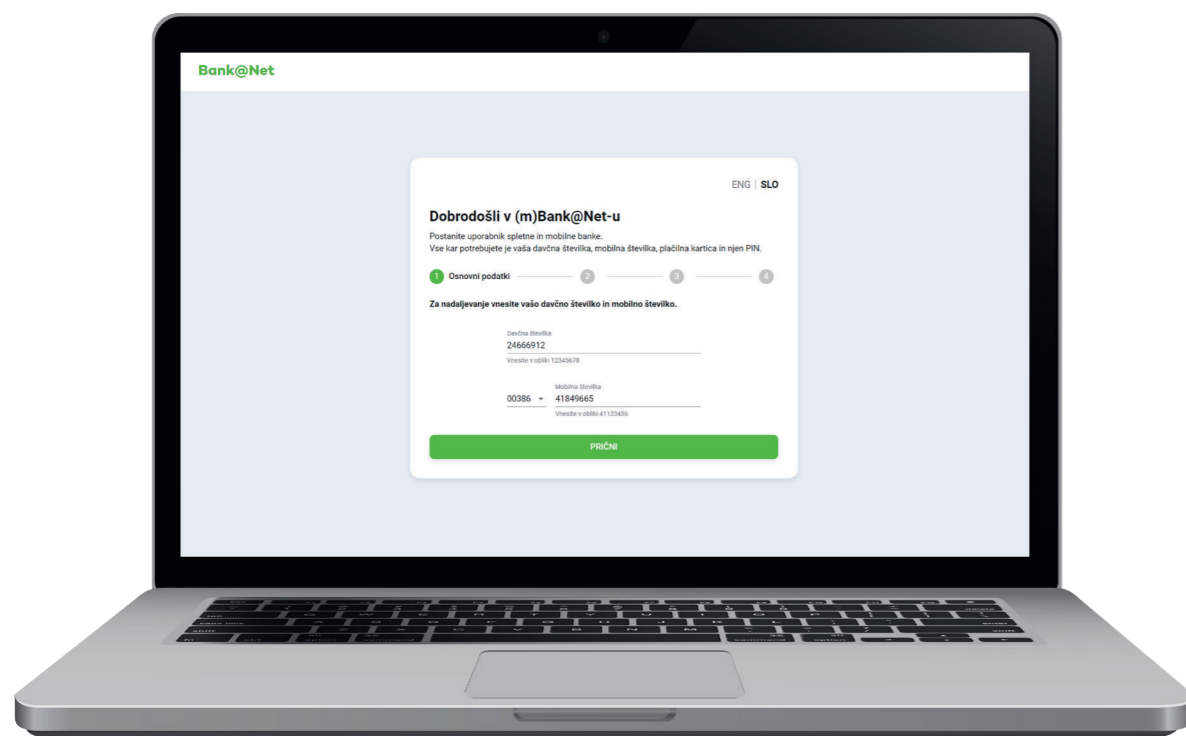

# Dostopajte do bančnih storitev kadarkoli

z uporabo spletne ali mobilne banke. Dostop do spletne ali mobilne banke si lahko **uredite sami**.

## Potrebujete le:

Računalnik ali mobilni telefon.

Plačilno kartico in njeno številko PIN.

Davčno številko.

1

Na spletni strani **nkbm.si** izberite gumb **Postanite uporabnik** in sledite korakom. Vnesite svojo **davčno in mobilno številko** nato kliknete na gumb **PRIČNI**.

2

Prejeli boste SMS-sporočilo z **enkratnim geslom**. Vnesete ga v drugi korak obrazca na spletni strani.

3

Po uspešnem vnosu enkratnega gesla **izberete plačilno kartico** in vpišete **pripadajočo številko PIN**.

4

Za konec vnesite **uporabniško ime**, ki ste ga prejeli v SMS-sporočilu in **nastavite svoje 6 mestno številčno geslo**, ki ga boste uporabljali za prijavo v spletno in mobilno banko. Registracijo uspešno dokončate s klikom na gumb **Zaključ**.